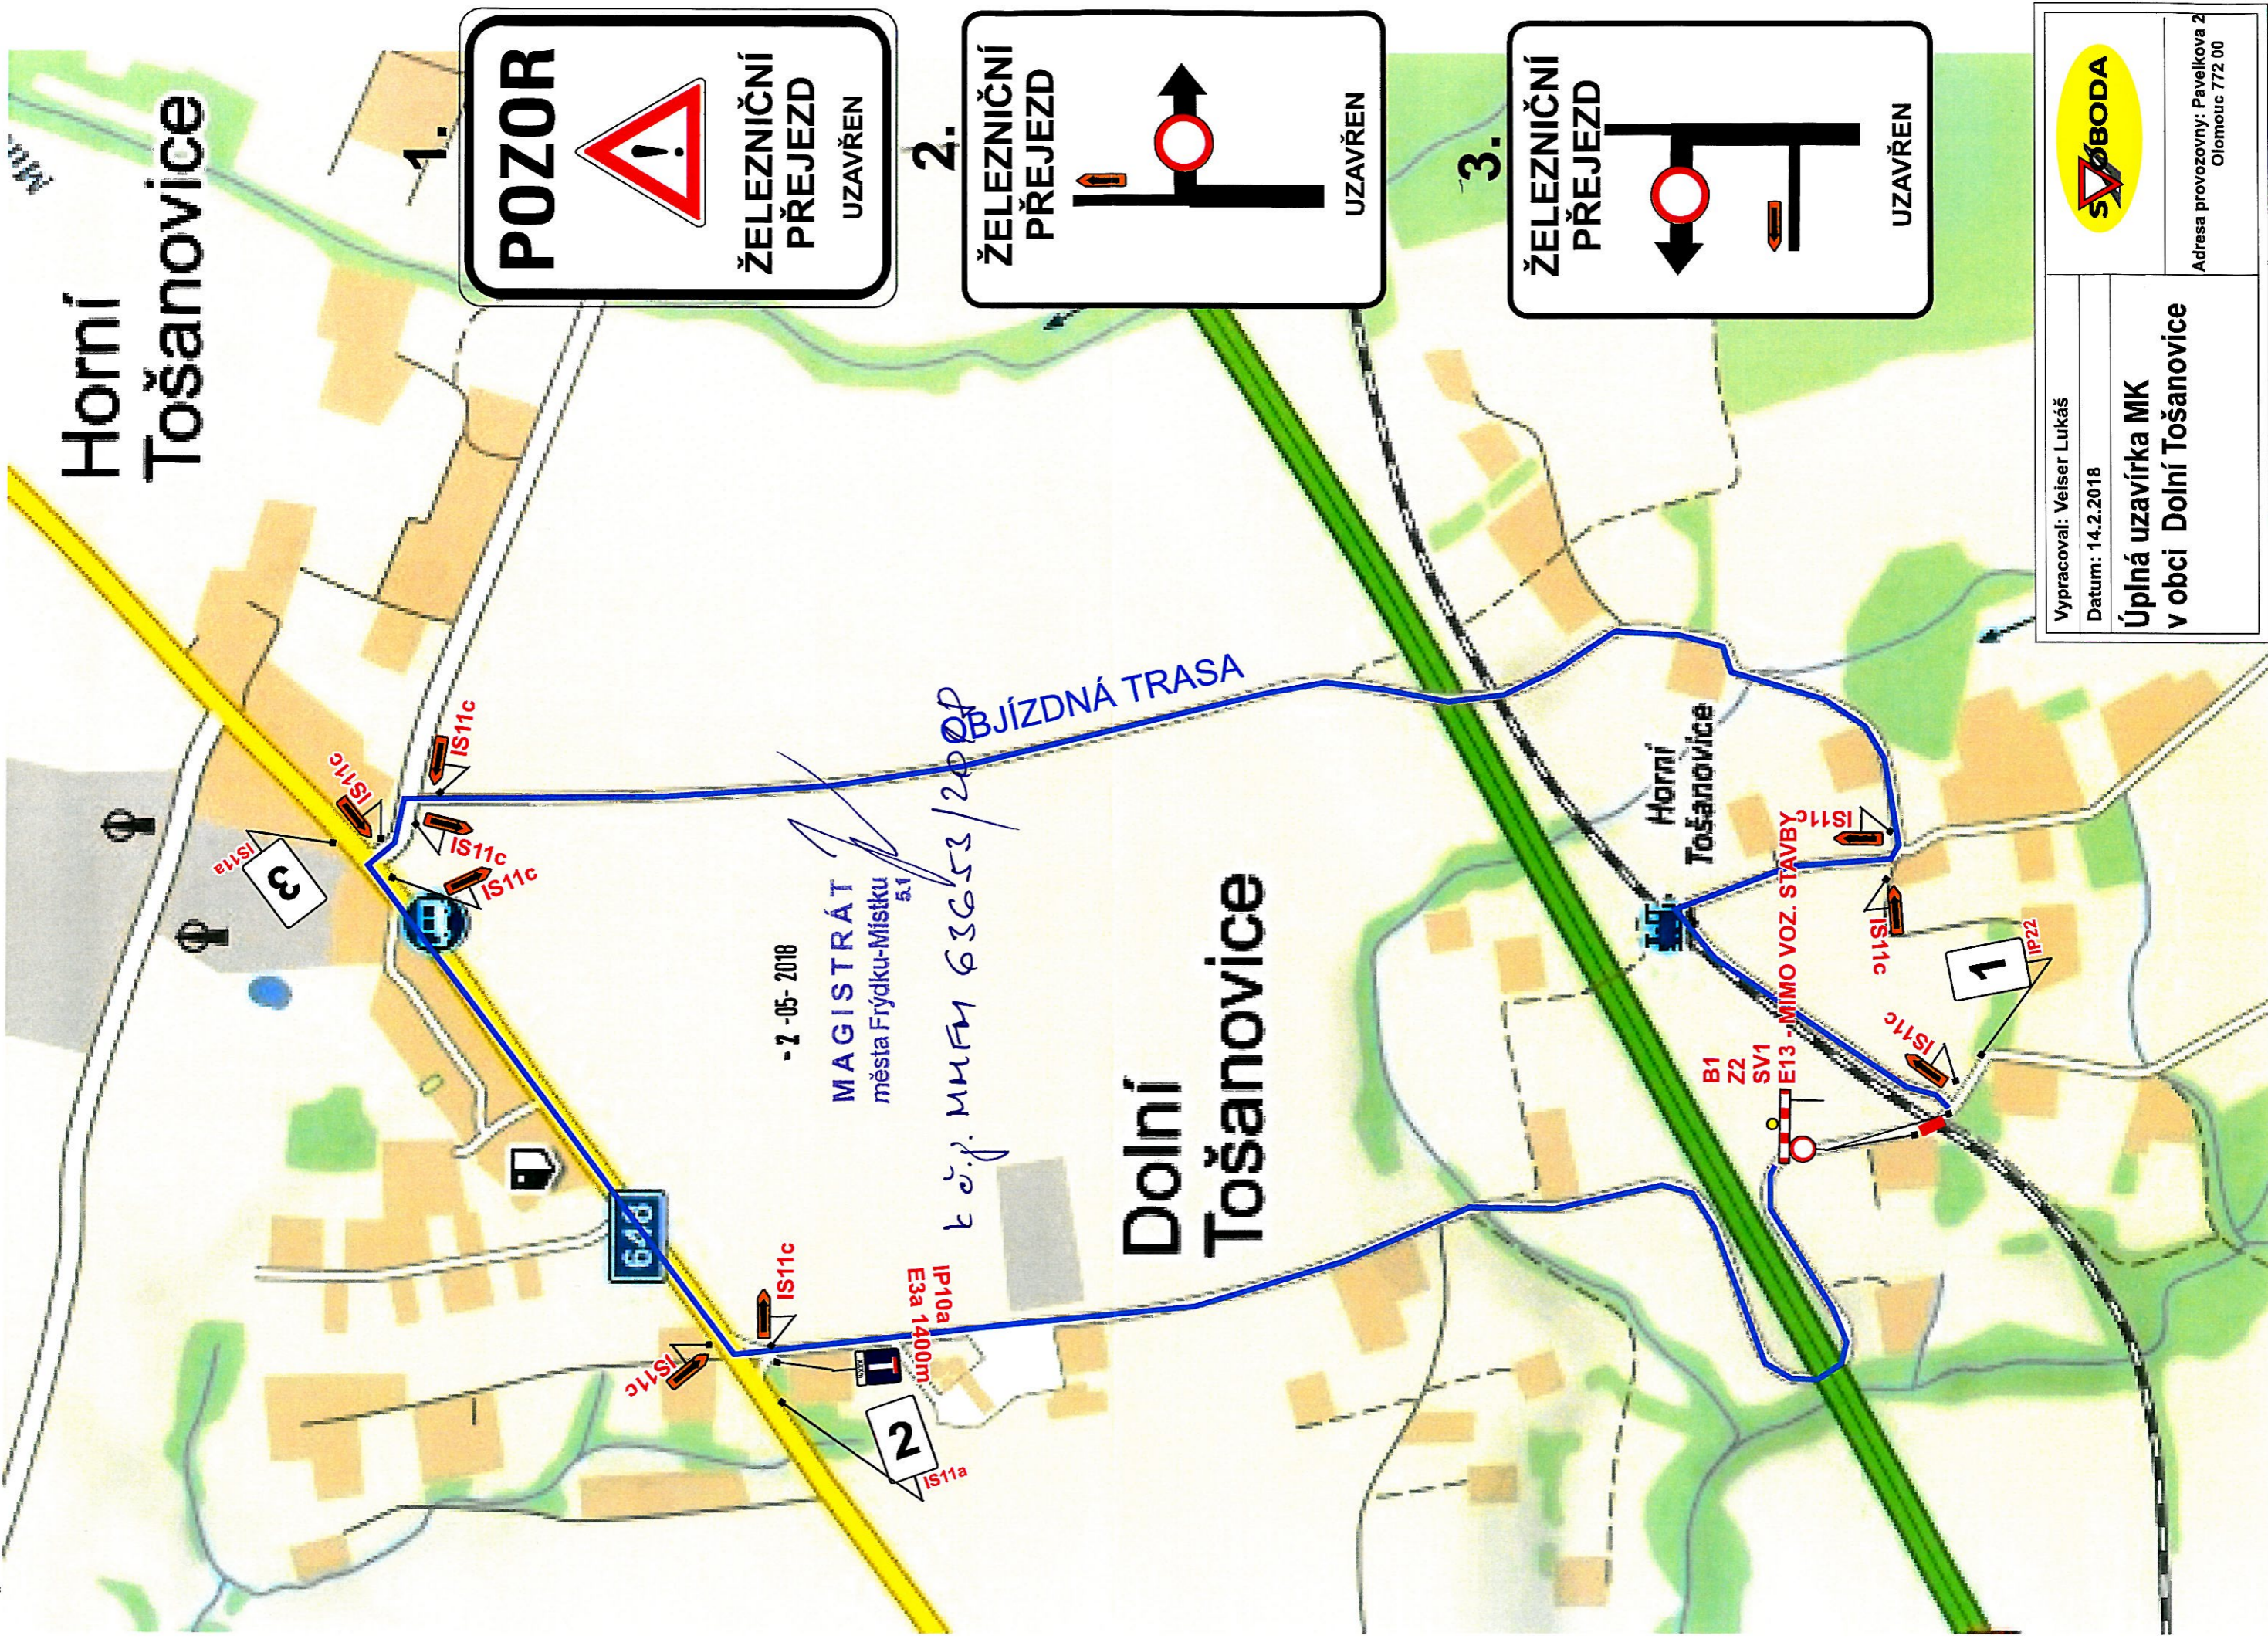

Úplná uzavírka MK v obci Dolní Tošanovice

Vypracoval: Veiser Lukáš
Datum: 14.2.2018

Úplná uzavírka MK
v obci Dolní Tošanovice

Adresa provozovny: Pavelkova 2
Olomouc 772 00